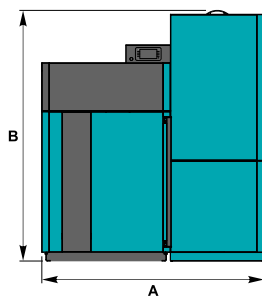

# TEKNISKA SPECIFIKATIONER

PelTec | 12

PelTec | 18

PelTec | 24-48

GOTFire PelTec	12	18	24	36	48
Märkeffekt, kW	12	18	24	36	48
Effektspann, kW	3,6-12	5,4-18	7,2-24	10,8-36	14,4-48
Skorstensanslutning, Ø mm	130	130	130	150	150
Max arbetstemperatur, °C	90	90	90	90	90
Max systemtryck, bar	2,5	2,5	2,5	2,5	2,5
Pannvattenvolym, liter	78	76	100	108	135
Pelletsförråd, liter	340	340	340	340	340
Vikt, kg	328	349	402	455	478
Bredd, mm (A)	1200	1420	1420	1485	1485
Höjd, mm (B)	1560	1560	1560	1560	1560
Djup, mm (C)	1105	1105	1080	1160	1175
Energiklass	A+	A+	A+	A+	A+