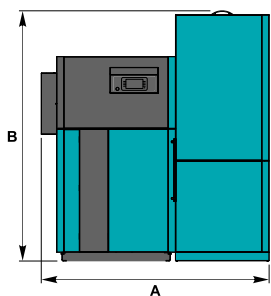

# TEKNISKA SPECIFIKATIONER

PelTec | 12

PelTec | 18

PelTec | 24-48

GOTFire PelTec	12	18	24	36	48
Märkeffekt, kW	12	18	24	36	48
Effektspann, kW	3,6-12	5,4-18	7,2-24	10,8-36	14,4-48
Skorstensanslutning, Ø mm	130	130	130	150	150
Max arbetstemperatur, °C	90	90	90	90	90
Max systemtryck, bar	2,5	2,5	2,5	2,5	2,5
Pannvattenvolym, liter	78	76	100	108	135
Pelletsförråd, liter	340	340	340	340	340
Vikt, kg	328	349	402	455	478
Bredd, mm (A)	1200	1420	1420	1485	1485
Höjd, mm (B)	1560	1560	1560	1560	1560
Djup, mm (C)	1105	1105	1080	1160	1175
Energiklass	A+	A+	A+	A+	A+