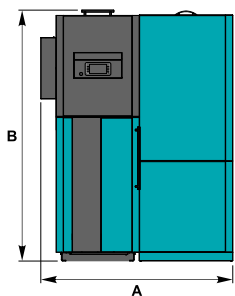

# TEKNISKA SPECIFIKATIONER

PelTec | 12

PelTec | 18

PelTec | 24-48

GOTFire PelTec	12	18	24	36	48
Märkeffekt, kW	12	18	24	36	48
Effektspann, kW	3,6-12	5,4-18	7,2-24	10,8-36	14,4-48
Skorstensanslutning, Ø mm	130	130	130	150	150
Max arbetstemperatur, °C	90	90	90	90	90
Max systemtryck, bar	2,5	2,5	2,5	2,5	2,5
Pannvattenvolym, liter	78	76	100	108	135
Pelletsförråd, liter	340	340	340	340	340
Vikt, kg	328	349	402	455	478
Bredd, mm (A)	1200	1420	1420	1485	1485
Höjd, mm (B)	1560	1560	1560	1560	1560
Djup, mm (C)	1105	1105	1080	1160	1175
Energiklass	A+	A+	A+	A+	A+